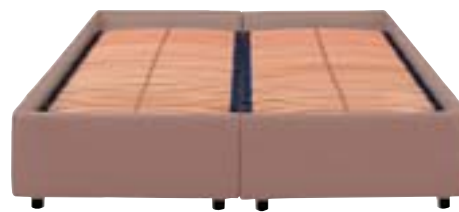

kataloški broj
1 - 007