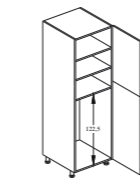

KITCHEN / küche

4

Base unit / 1 door
Unterteil / 1 Tür
40 x 60 x 82 - code: 4101140
60 x 60 x 82 - code: 4101160

Base unit / 4 drawers
Unterteil / 4 Schubladen
40 x 60 x 82
code: 4111440

Base unit / 1 drawer, 1 door
Unterteil / 1 Schublade, 1 Tür
40 x 60 x 82
code: 4111140

Base unit for oven/
Unterteil für Backofen
60 x 60 x 82
code: 4151060

Base unit / 2 doors
Unterteil / 2 Türen
80 x 60 x 82
code: 4151680

Corner base unit / 1 door
Ecke-Unterteil / 1 Tür
80 x 60 x 82
code: 41410100